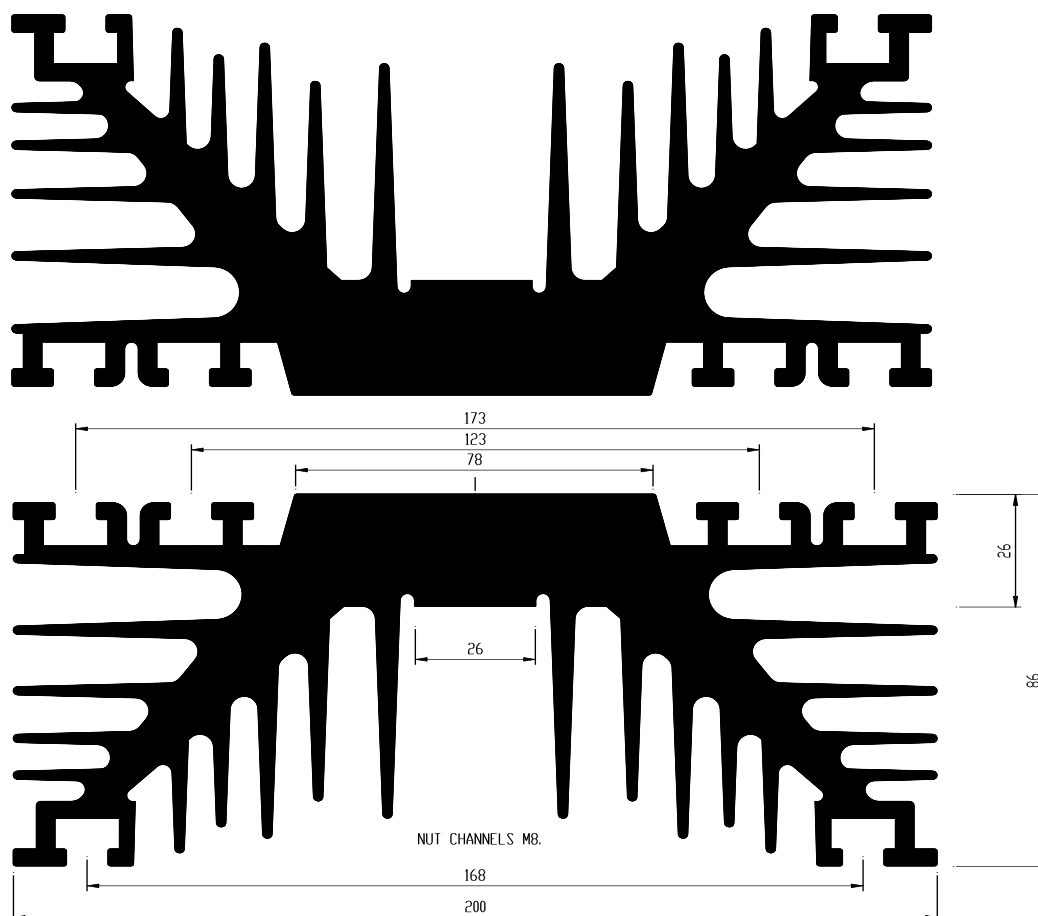

PS286 Heatsink

Length	Watts	C/W Bare	C/W Ano	FAN 5m/s
		DSC		C/W Bare
150	150	0.285	0.255	0.081
150	250	0.255	0.228	0.081
150	350	0.237	0.212	0.081
300	250	0.197	0.176	0.07
300	400	0.185	0.165	0.07
300	600	0.175	0.156	0.07

Thermal data DSC for guideline only

GD Rectifiers Ltd. Bentley House, 2 William Way, Burgess Hill, West Sussex RH15 9AG.

Tel: 01444 243452 Fax: 01444 870722

E-Mail: enquiries@gdrectifiers.co.uk Web Site: www.gdrectifiers.co.uk